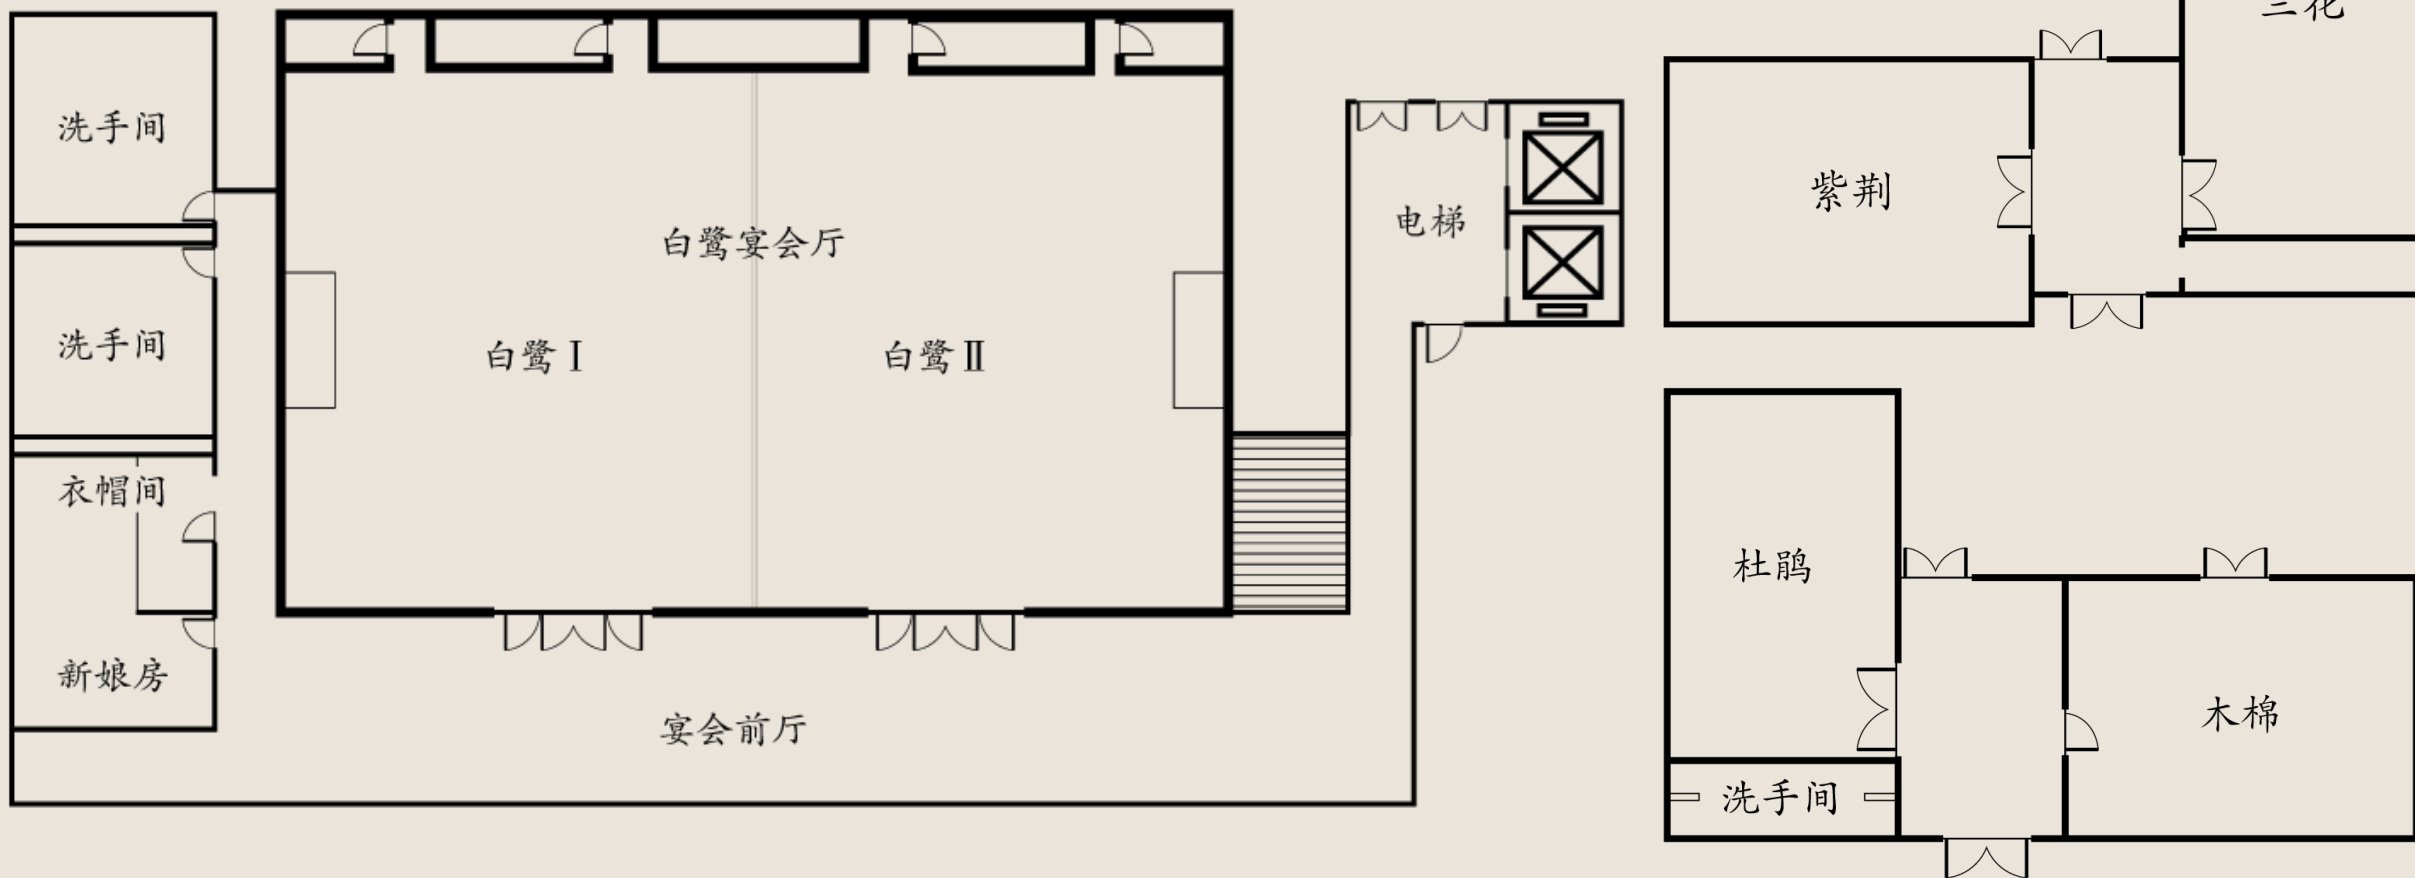

场地容纳量

场地	面积 (m²)	长x宽x高 (m²)	剧院式	课桌式	宴会式	U型	鱼骨式
白鹭宴会厅	330	24.7 x 13.8 x 6.5	240	168	180	57	96
白鹭 I	165	12.35 x 13.5 x 6.5	100	60	60	30	54
白鹭 II	165	12.35 x 13.5 x 6.5	100	90	60	30	54
杜鹃	55	9.6 x 5.7 x 3	36	30	20	15	24
紫荆	40	7.7 x 5.2 x 3	24	24	10	15	24
荷花 I	95	9.5 x 9.8 x 3	50	36	40	24	24
石崖草坪	720	12 x 60	520	468	450		
中庭草坪	300	7.1 x 42	180	180	100		

场地平面图